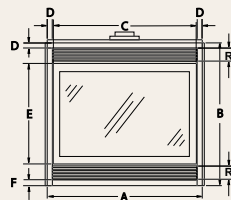

fireplace dimensions